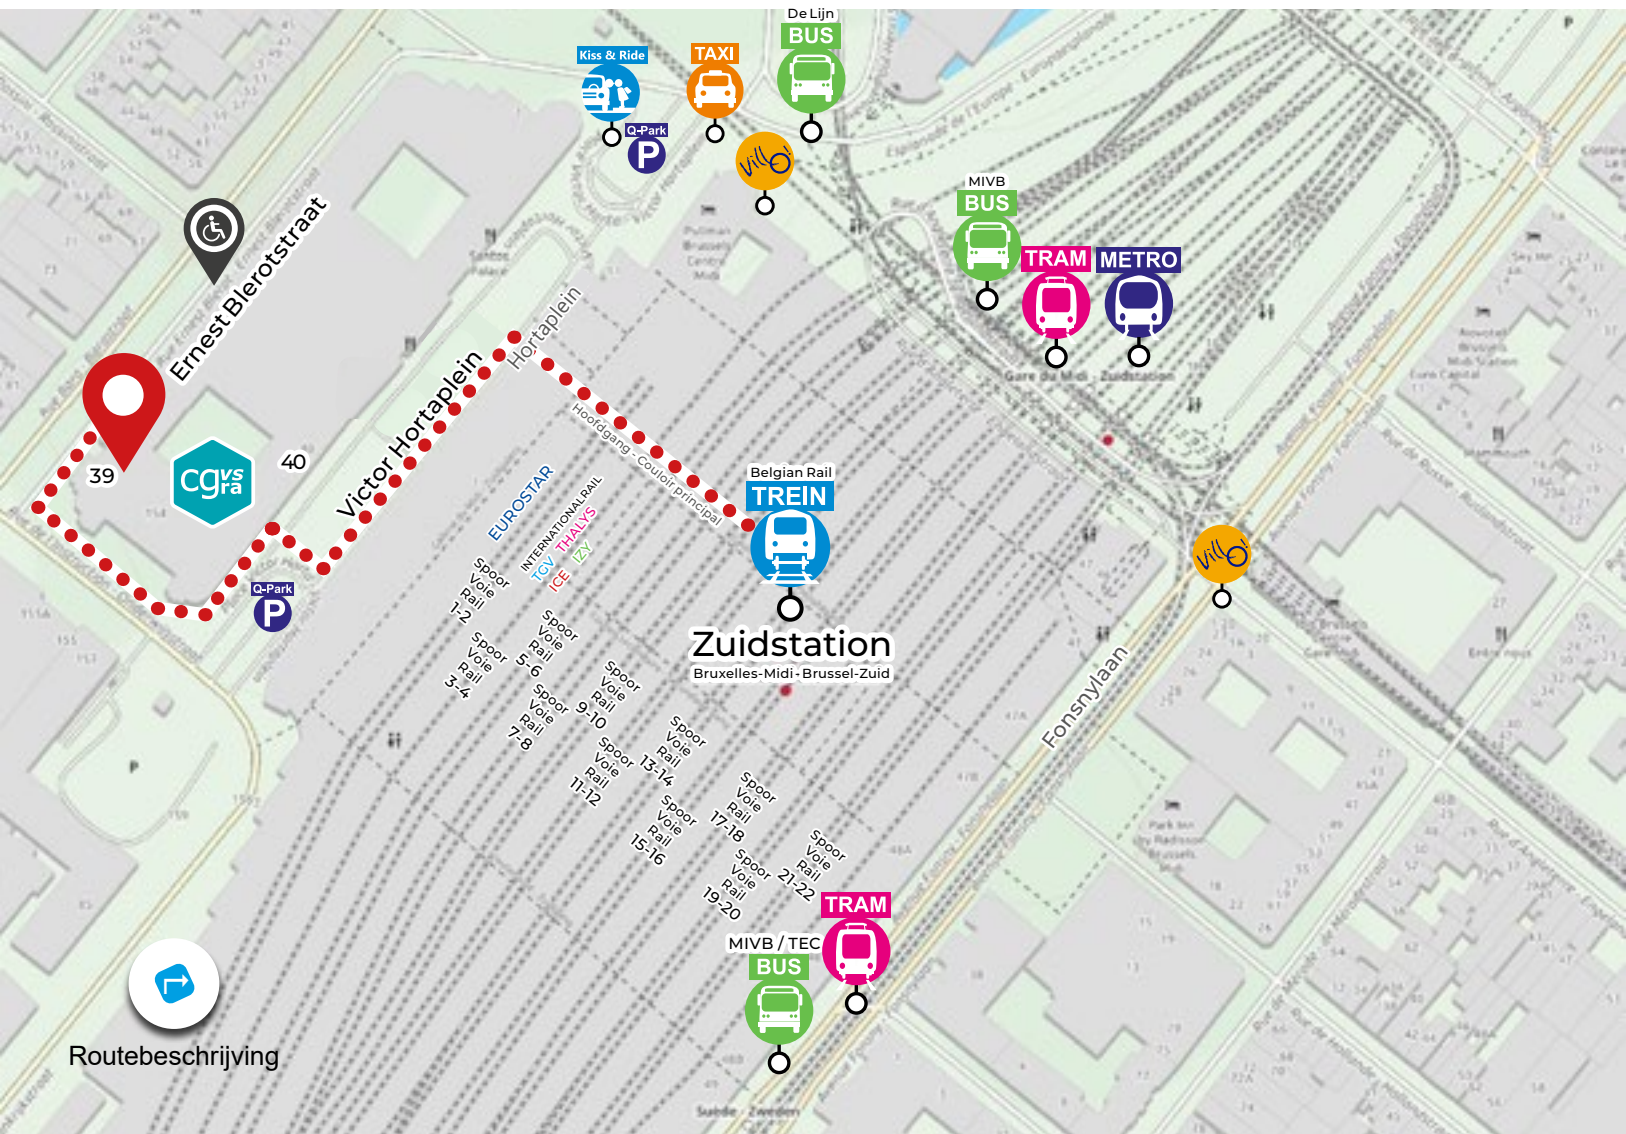

Routeplan naar het CGVS

Ernest Blerotstraat 39,
1060 BRUSSEL

Routebeschrijving

Routebeschrijving
vanaf Zuidstation

E-mail
cgvs.info@ibz.fgov.be

LEVERANCIERS
Onderwijsstraat 154
Rue de l'instruction 154
1070 ANDERLECHT
T 02 205 51 11

INGANG
asielzoeker, erkenden, advocaat,
voogd, vertrouwenspersoon.

Routebeschrijving

MEERINFO

OP WANDELAFSTAND VAN HET STATION EN Q-PARKING

TREIN

Station 'Brussel-Zuid' – Neem uitgang 'Hortaplein' in het Zuidstation. Het gebouw Eurostation ligt recht tegenover deze uitgang. Dienstregeling en reisweg op de website van de www.belgianrail.be.

TRAM

MIVB: De tramlijnen 3, 4 en 51 stoppen in het metrostation 'Zuidstation'. Van daar volgt u de uitgang 'Zuidertoren' en neemt u de uitgang 'Hortaplein'. Het gebouw Eurostation ligt recht tegenover deze uitgang. Tramlijnen 32, 81 en 82 hebben een halte in de overdekte straat voor trams en bussen langs het Zuidstation. Van hieruit loopt u in de richting Europavoorplein of Zuidertoren: het gebouw Eurostation ligt vlakbij. Dienstregeling en reisweg op de website van de www.stib-mivb.be.

De Lijn: de bussen hebben een halte in de Paul Henri Spaaklaan. Van daaruit stapt u naar het Europavoorplein: het gebouw Eurostation ligt vlakbij. Dienstregeling en reisweg op de website www.delijn.be.