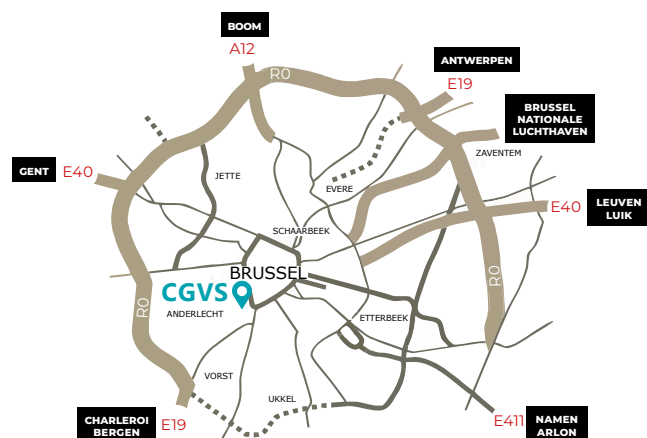

De Lijn: de bussen hebben een halte in de Paul Henri Spaaklaan. Van daaruit stapt u naar het Europavoorplein: het gebouw Eurostation ligt vlakbij. Dienstregeling en reisweg op de website www.delijn.be.

TEC: de TEC bussen hebben een halte op de Fonsnylaan. Doorkruis vandaar het Zuidstation en neem de uitgang 'Hortaplein'. Het gebouw Eurostation ligt recht tegenover deze uitgang. Dienstregeling en reisweg op de website van de www.infotec.be.

METRO

U stapt uit in het metrostation 'Zuidstation' (lijn 2 en 6) en volgt de uitgang 'Zuidertoren'. Neem uitgang 'Hortaplein' in het Zuidstation. Het gebouw Eurostation ligt recht tegenover deze uitgang. Dienstregeling en reisweg op de website van de www.stib-mivb.be.

FIETS

Fietsenstalling voorzien op het Victor Hortaplein. Villo!-standplaats recht tegenover Hotel Pullman Brussels Midi (meer info op <http://nl.villo.be/>). Fietsroutes beschikbaar op www.fiets.irisnet.be.

WAGEN

Ondergrondse (betalende) openbare parking Q-Park naast het gebouw Eurostation (meer info op <https://www.q-park.be/nl-be/parkeren/brussel/bru---zuid/midi/>).

BEREIKBAAR VOOR PERSONEN MET BEPERKTE MOBILITEIT

- Rolstoelgebruikers kunnen het gebouw in de Blerotstraat via een aparte toegang bereiken.
- Voor de toegang tot de verdiepingen, informeer u bij uw contactpersoon in het gebouw.