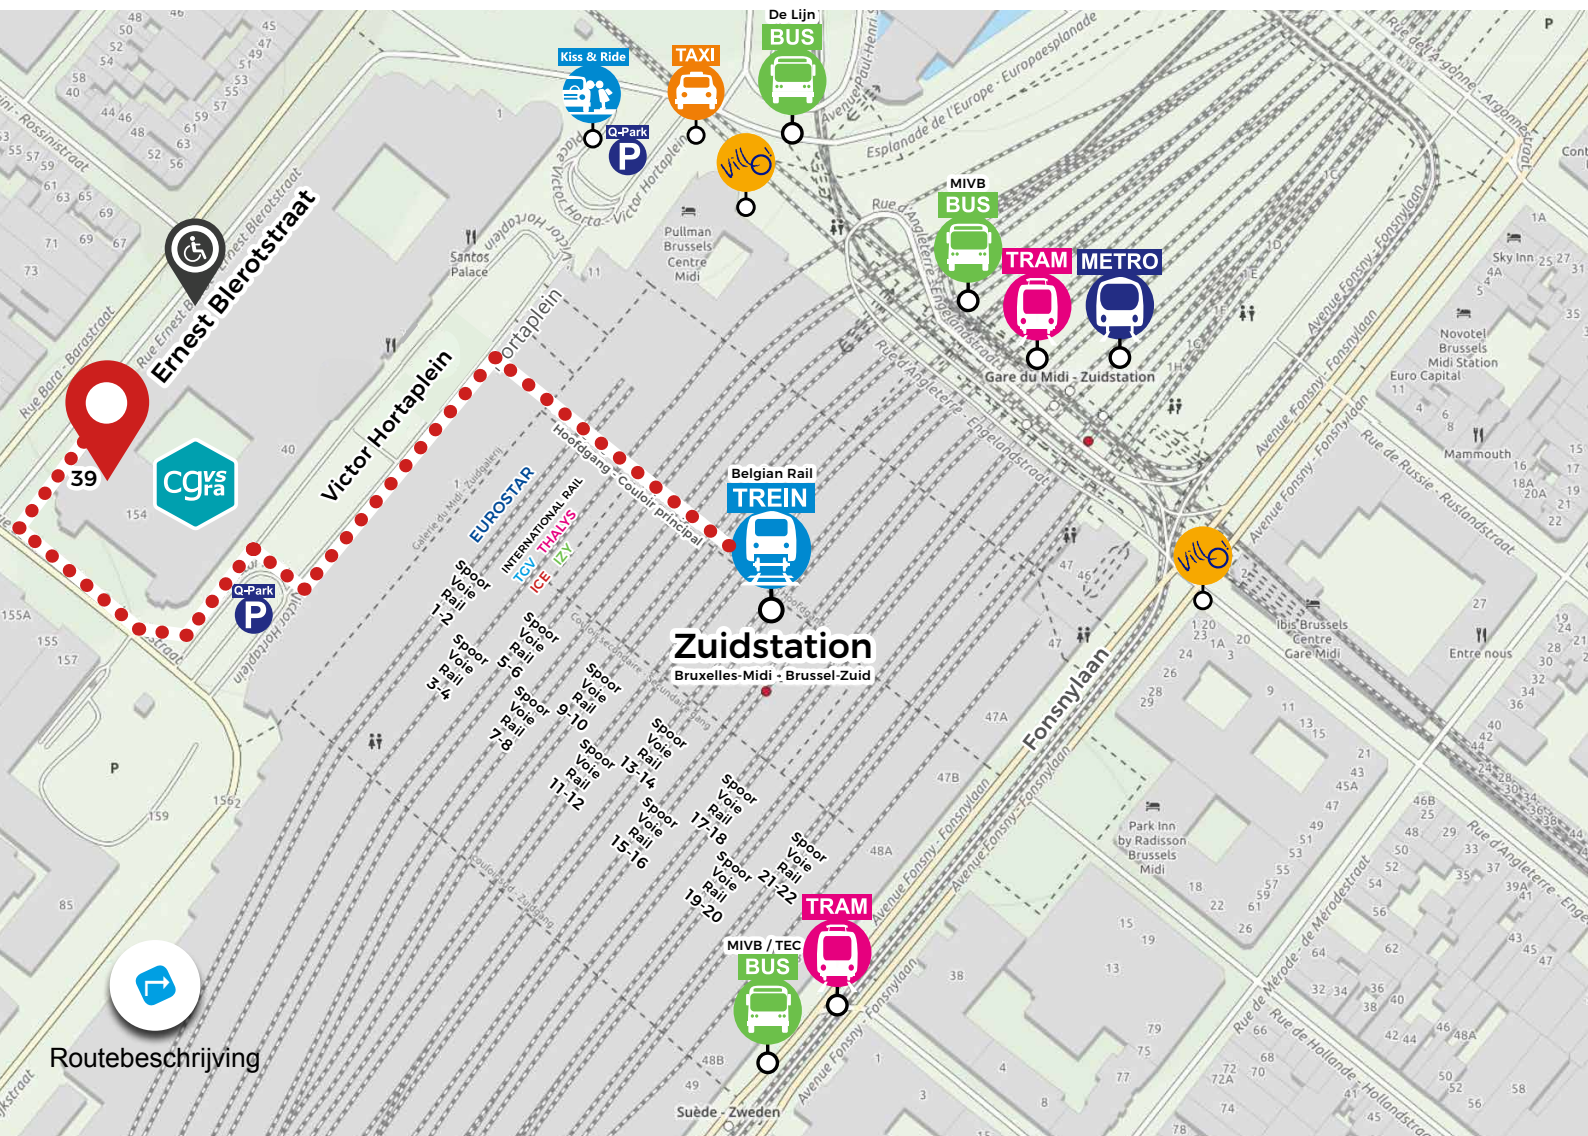

www.cgvs.be/nl

MEER INFO

OP WANDELAFSTAND VAN HET STATION EN Q-PARKING

TREIN

Station 'Brussel-Zuid' – Neem uitgang 'Hortaplein' in het Zuidstation. Het gebouw Eurostation ligt recht tegenover deze uitgang. Dienstregeling en reisweg op de website van de www.belgianrail.be.

TRAM

MIVB: De tramlijnen 3, 4 en 51 stoppen in het metrostation 'Zuidstation'. Van daar volgt u de uitgang 'Zuidertoren' en neemt u de uitgang 'Hortaplein'. Het gebouw Eurostation ligt recht tegenover deze uitgang. Tramlijnen 32, 81 en 82 hebben een halte in de overdekte straat voor trams en bussen langs het Zuidstation. Van hieruit loopt u in de richting Europavoorplein of Zuidertoren: het gebouw Eurostation ligt vlakbij. Dienstregeling en reisweg op de website van de www.stib-mivb.be.

BUS

MIVB: de MIVB bussen hebben een halte in de overdekte straat voor trams en bussen langs het Zuidstation. Van hieruit loopt u in de richting van het Europavoorplein of Zuidertoren: het gebouw Eurostation ligt vlakbij. U kan ook het station doorkruisen en de uitgang 'Hortaplein' nemen: het gebouw Eurostation ligt recht tegenover deze uitgang. Dienstregeling en reisweg op de website van de www.stib-mivb.be.

De Lijn: de bussen hebben een halte in de Paul Henri Spaaklaan. Van daaruit stapt u naar het Europavoorplein: het gebouw Eurostation ligt vlakbij. Dienstregeling en reisweg op de website www.delijn.be.