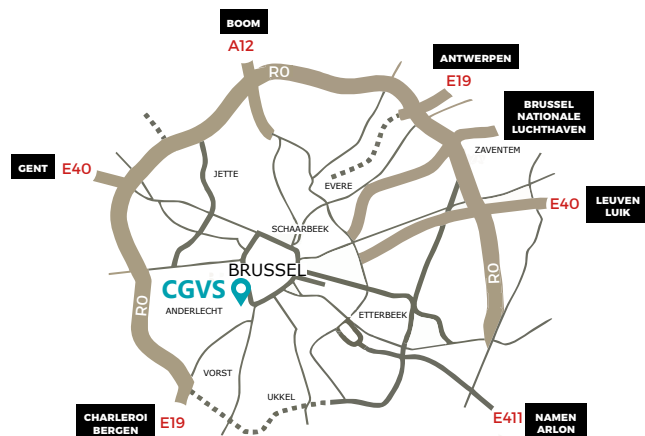

De Lijn: de bussen hebben een halte in de Paul Henri Spaaklaan. Van daaruit stapt u naar het Europavoorplein: het gebouw Eurostation ligt vlakbij. Dienstregeling en reisweg op de website www.delijn.be.

TEC: de TEC bussen hebben een halte op de Fonsnylaan. Doorkruis vandaar het Zuidstation en neem de uitgang 'Hortaplein'. Het gebouw Eurostation ligt recht tegenover deze uitgang. Dienstregeling en reisweg op de website van de www.infotec.be.

METRO

U stapt uit in het metrostation 'Zuidstation' (lijn 2 en 6) en volgt de uitgang 'Zuidertoren'. Neem uitgang 'Hortaplein' in het Zuidstation. Het gebouw Eurostation ligt recht tegenover deze uitgang. Dienstregeling en reisweg op de website van de www.stib-mivb.be.

FIETS

Fietsenstalling voorzien op het Victor Hortaplein. Villo!-standplaats recht tegenover Hotel Pullman Brussels Midi (meer info op <http://nl.villo.be/>). Fietsroutes beschikbaar op www.fiets.irisnet.be.

WAGEN

Ondergrondse (betalende) openbare parking Q-Park naast het gebouw Eurostation (meer info op <https://www.q-park.be/nl-be/parkeren/brussel/bru---zuid/midi/>).

BEREIKBAAR VOOR PERSONEN MET BEPERKTE MOBILITEIT

- Rolstoelgebruikers kunnen het gebouw in de Blerotstraat via een aparte toegang bereiken.
- Voor de toegang tot de verdiepingen, informeer u bij uw contactpersoon in het gebouw.