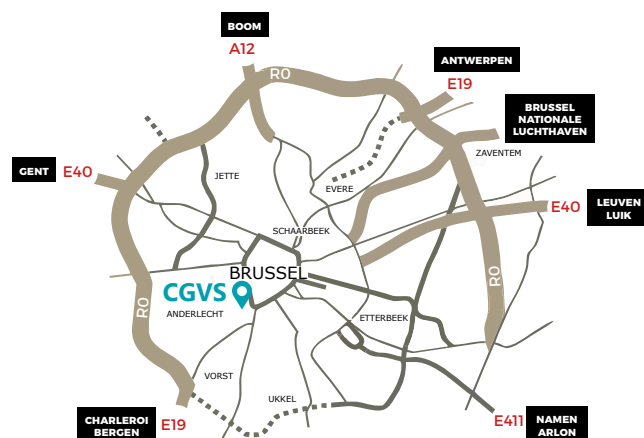

De Lijn: de bussen hebben een halte in de Paul Henri Spaaklaan. Van daaruit stapt u naar het Europavoorplein: het gebouw Eurostation ligt vlakbij. Dienstregeling en reisweg op de website www.delijn.be.

TEC: de TEC bussen hebben een halte op de Fonsnylaan. Doorkruis vandaar het Zuidstation en neem de uitgang 'Hortaplein'. Het gebouw Eurostation ligt recht tegenover deze uitgang. Dienstregeling en reisweg op de website van de www.infotec.be.

METRO

U stapt uit in het metrostation 'Zuidstation' (lijn 2 en 6) en volgt de uitgang 'Zuidertoren'. Neem uitgang 'Hortaplein' in het Zuidstation. Het gebouw Eurostation ligt recht tegenover deze uitgang. Dienstregeling en reisweg op de website van de www.stib-mivb.be.

FIETS

Fietsenstalling voorzien op het Victor Hortaplein. Villo!-standplaats recht tegenover Hotel Pullman Brussels Midi (meer info op <http://nl.villo.be/>). Fietsroutes beschikbaar op www.fiets.irisnet.be.

WAGEN

Ondergrondse (betalende) openbare parking Q-Park naast het gebouw Eurostation (meer info op <https://www.q-park.be/nl-be/parkeren/brussel/bru---zuid/midi/>).

BEREIKBAAR VOOR PERSONEN MET BEPERKTE MOBILITEIT

- Rolstoelgebruikers kunnen het gebouw in de Blerotstraat via een aparte toegang bereiken.
- Voor de toegang tot de verdiepingen, informeer u bij uw contactpersoon in het gebouw.