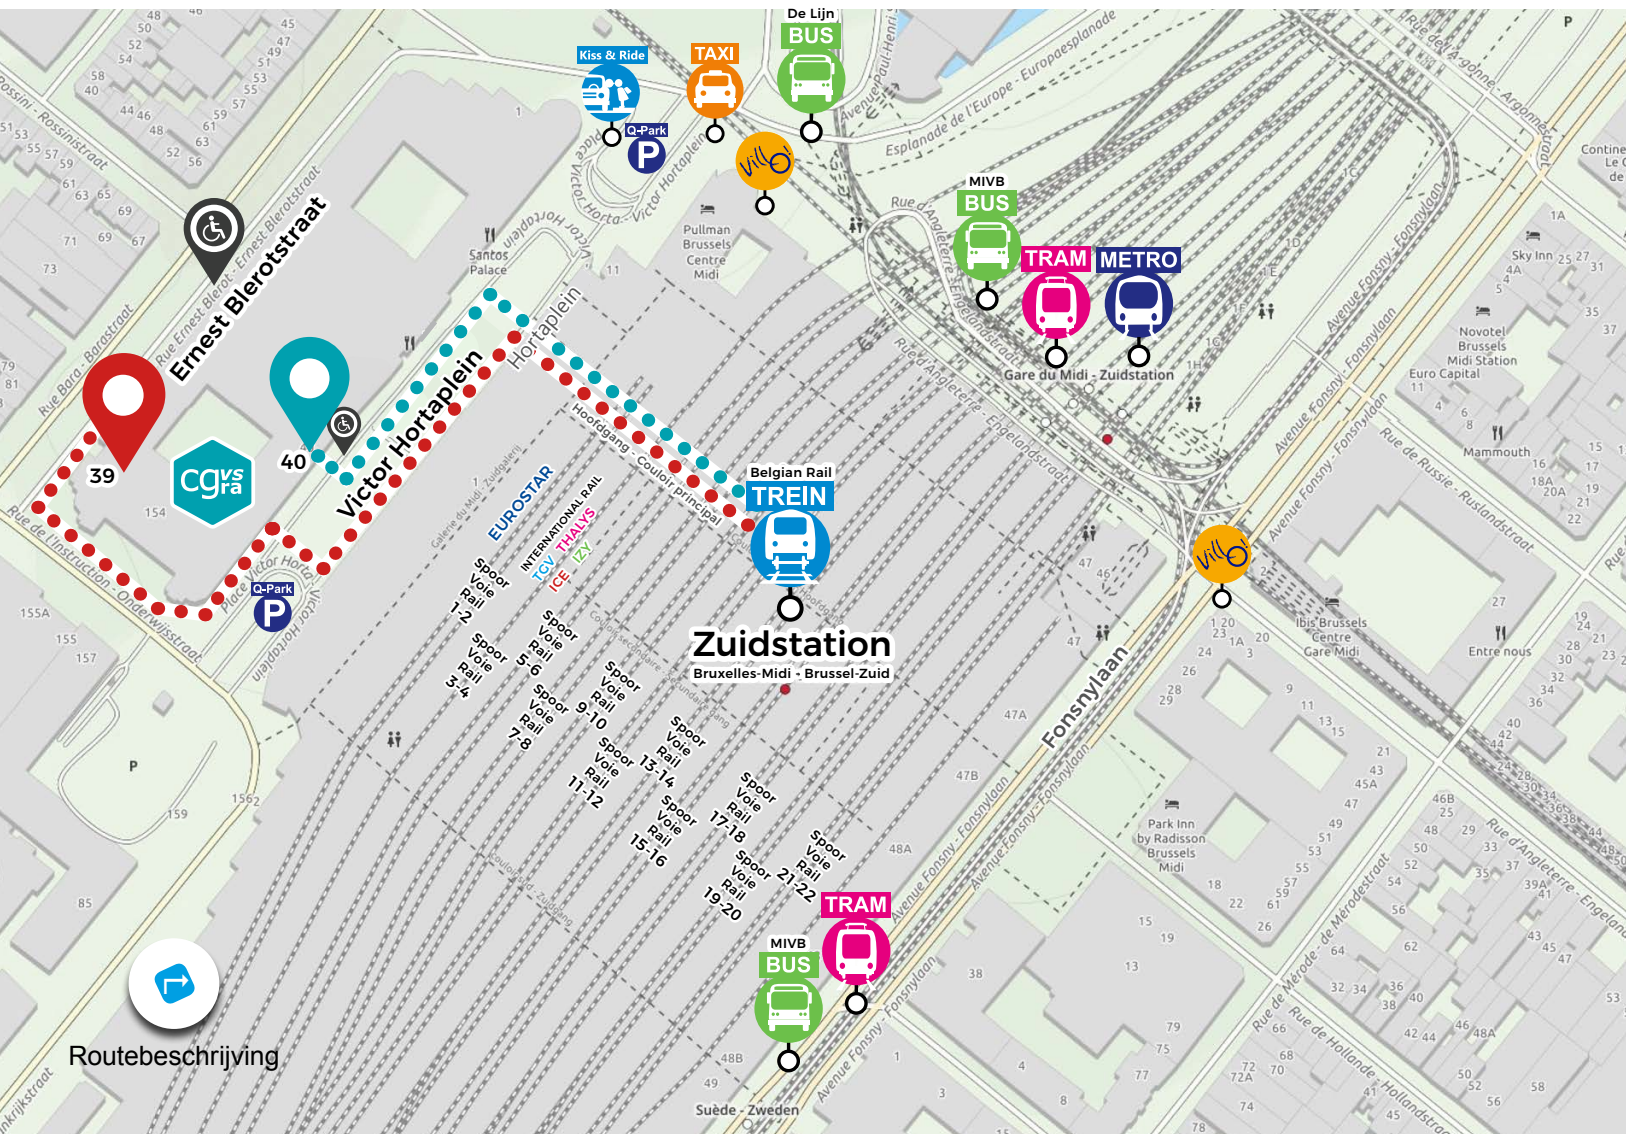

**INGANG
VERZOEKERS INTERNATIONALE
BESCHERMING, ADVOCATEN,
VERTROUWENSPERSONEN
EN VOOGDEN**

Ernest Blerotstraat 39
1070 BRUSSEL
T 02 205 51 11

LEVERANCIERS

Onderwijsstraat 154
Rue de l'Instruction 154
1070 ANDERLECHT
T 02 205 51 11

**INGANG
BEZOEKERS EN TOLKEN**

Victor Hortaplein 40
1060 BRUSSEL
T 02 205 51 11